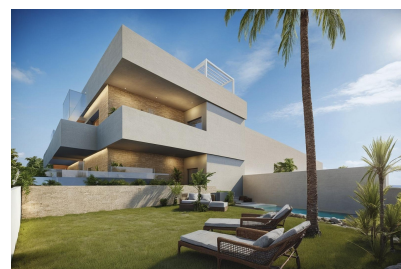

## 2 sypialnia Mieszkanie z tarasem na dachu in San Pedro Del Pinatar

Ref: MVS-289

269.950€

**Rodzaj  
sprzedaży :** Nowa  
konstrukcja

**Rok budowy :** 2025

**Świadectwo  
energetyczne :** W aplikacji

**Sypialnie :** 2