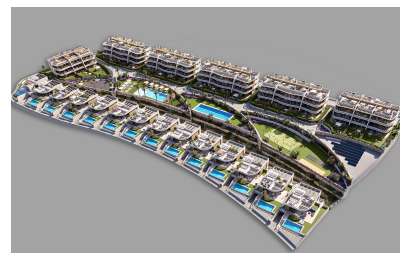

2 sypialnia Mieszkanie z tarasem na dachu in Finestrat

Ref: MVS-925

475.000€

**Rodzaj
sprzedaży :** Nowa
konstrukcja

**Świadectwo
energetyczne :** A

Sypialnie : 2

Łazienki : 2

basen : wspólny

Ogród : wspólny
ogród

**Perspektywa
:** Widok na
morze

Parking : miejsce
parkingowe
podziemne z
komórką
lokatorską

Obszar dom : 80m²

Obszar taras : 28m²

Obszar solarium : 62m²

Lotnisko : 57 km

Plaża : 3,5 km