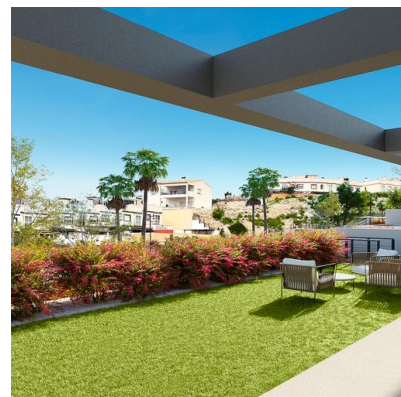

4 sypialnia Segment w zabudowie bliźniaczej in Finestrat

Ref: MVS-471

372.500€

Rodzaj sprzedaży : Nowa konstrukcja
Rok budowy : 2025
Świadectwo energetyczne : W aplikacji
Sypialnie : 4
Łazienki : 2

basen : wspólny
Ogród : prywatny ogród
Perspektywa : ogród i basen
Parking : miejsce parkingowe

Obszar dom : 127,58m²
Obszar taras : 34,61m²
Obszar solarium : 49.58m²
Lotnisko : 52,3 km
Plaża : 4.4 km
Miasto : 400 m
golf : 4.6 km

- kompletna instalacja klimatyzacji
- płyta grzewcza, okap i piekarnik
- rolety elektryczne
- solarium