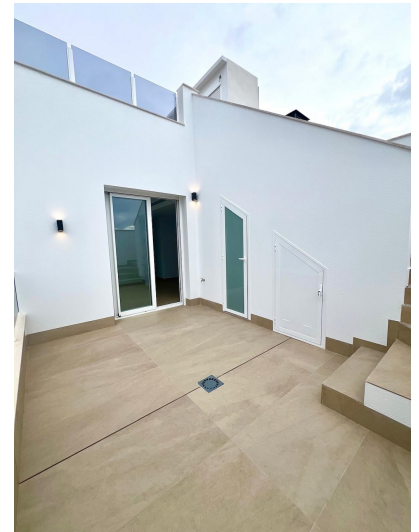

2 sypialnia Mieszkanie z tarasem na dachu in Torrevieja

Ref: MVS-206

455.950€

Rodzaj sprzedaży : Nowa konstrukcja

Świadectwo energetyczne : W aplikacji

Sypialnie : 2

Łazienki : 1

basen : wspólny

Ogród : bez ogrodu

Perspektywa : Widok na morze

Parking : projekt parkingu na zewnątrz

Obszar dom : 60m²

Obszar taras : 11+18+40m²

Lotnisko : 43 km

Plaża : 50 m

Miasto : 50 m

golf : 13 km

kompletna instalacja klimatyzacji

wykończona łazienka(e)

prysznic na świeżym powietrzu