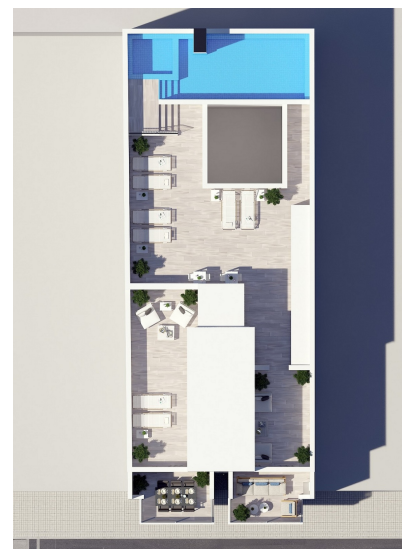

2 sypialnia Mieszkanie z balkonem in Torrevieja

Ref: MVS-900

199.000€

Rodzaj sprzedaży : Nowa konstrukcja

Świadectwo energetyczne : W aplikacji

Sypialnie : 2

Łazienki : 2

basen : wspólny

Ogród : bez ogrodu

Orientacja : Nie dotyczy

Perspektywa : miasto

Parking : projekt parkingu na zewnątrz

Obszar dom : 62m²

Obszar taras : 6,4m²

Lotnisko : 45 km

Plaża : 120 m