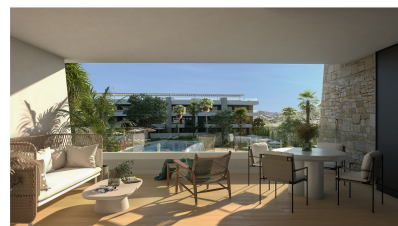

3 sypialnia Mieszkanie z balkonem in Font de Llop (Aspe)

Ref: MVS-576

340.000€

Rodzaj sprzedaży : Nowa konstrukcja
Rok budowy : 2026
Świadectwo energetyczne : W aplikacji
Sypialnie : 3
Łazienki : 2

basen : wewnątrz zewnątrz
Ogród : prywatny ogród
Orientacja : Nie dotyczy
Perspektywa : ośrodek golfowy
Parking : miejsce parkingowe podziemne z komórką lokatorską

Obszar dom : 121,30m²
Obszar taras : 30,50m²
Lotnisko : 23 km
Plaża : 19 km
Miasto : 5 km
golf : 100 m

kompletna instalacja klimatyzacji

wszystkie sprzęty kuchenne

rolety elektryczne w sypialniach