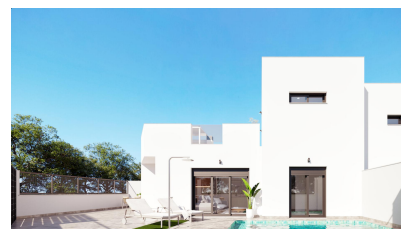

2 sypialnia Segment w zabudowie bliźniaczej in Roldán

Ref: MVS-522

259.900€

**Rodzaj
sprzedaży :** Nowa
konstrukcja

Rok budowy : 2025

**Świadectwo
energetyczne :** W aplikacji

Sypialnie : 2

Łazienki : 2

basen : wewnątrz
zewnątrz

Ogród : bez ogrodu

Orientacja : Nie dotyczy

**Perspektywa
:** góry i morze

Parking : wiata
samochodowa

Obszar dom : 76m²

Obszar teren : 135m²

Obszar solarium : 60m²