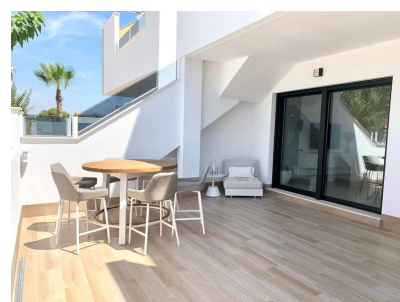

2 sypialnia Mieszkanie z ogrodem in San Pedro Del Pinatar

Ref: MVS-353

225.000€

Rodzaj sprzedaży : Nowa konstrukcja

Rok budowy : 2025

Świadectwo energetyczne : W aplikacji

Sypialnie : 2

Łazienki : 2

basen : wspólny

Ogród : wspólny ogród

Orientacja : Nie dotyczy

Perspektywa : ogród i basen

Parking : miejsce parkingowe

Obszar dom : 83,13m²

Obszar taras : 18,95m²

Lotnisko : 75 km

Plaża : 1,6 km

Miasto : 200 m

golf : 16 km

☒ wszystkie sprzęty kuchenne

☒ wewnętrzne oświetlenie LED

☒ szafy wnękowe