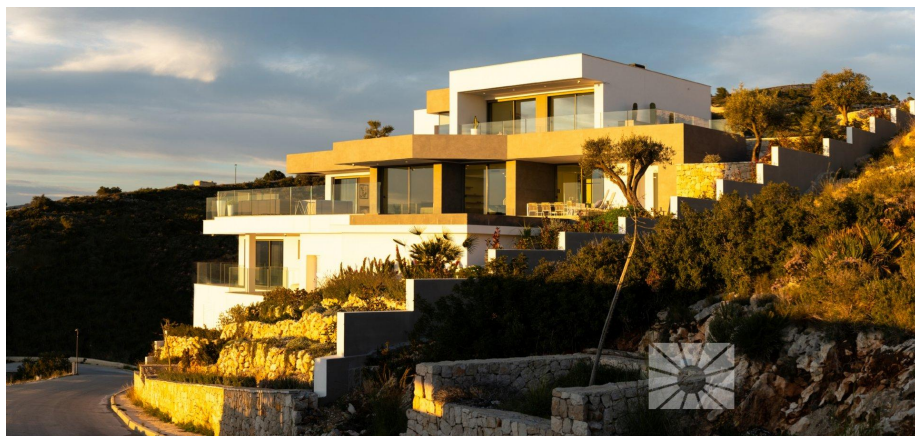

# 4 sypialnia Willa in Benitachell - Cumbre del Sol

Ref: MVS-789

**2.950.000**  
€

**Rodzaj sprzedaży :** Nowa konstrukcja

**Świadectwo energetyczne :** W aplikacji

**Sypialnie :** 4

**Łazienki :** 6

**basen :** nieskończoność

**Ogród :** prywatny ogród

**Perspektywa :** Widok na morze

**Parking :** miejsce parkingowe podziemne z komórką lokatorską

**Obszar dom :** 691m<sup>2</sup>

**Obszar teren :** 1168m<sup>2</sup>

**Obszar taras :** 211+99+25m<sup>2</sup>