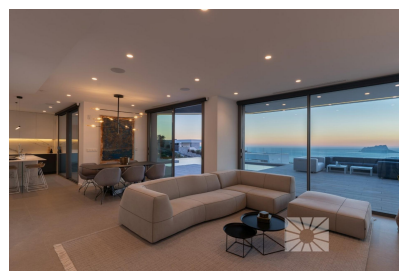

# 4 sypialnia Willa in Benitachell - Cumbre del Sol

Ref: MVS-789

**2.950.000**  
€

**Rodzaj sprzedaży :** Nowa konstrukcja

**Świadectwo energetyczne :** W aplikacji

**Sypialnie :** 4

**Łazienki :** 6

**basen :** nieskończoność