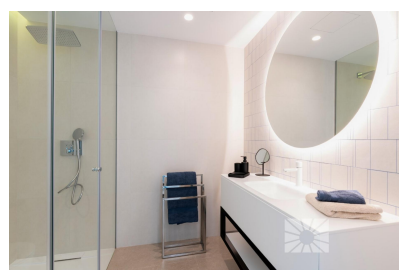

# 4 sypialnia Willa in Benitachell - Cumbre del Sol

Ref: MVS-789

**2.950.000**  
€

**Rodzaj sprzedaży :** Nowa konstrukcja

**Świadectwo energetyczne :** W aplikacji

**Sypialnie :** 4

**Łazienki :** 6

**basen :** nieskończoność