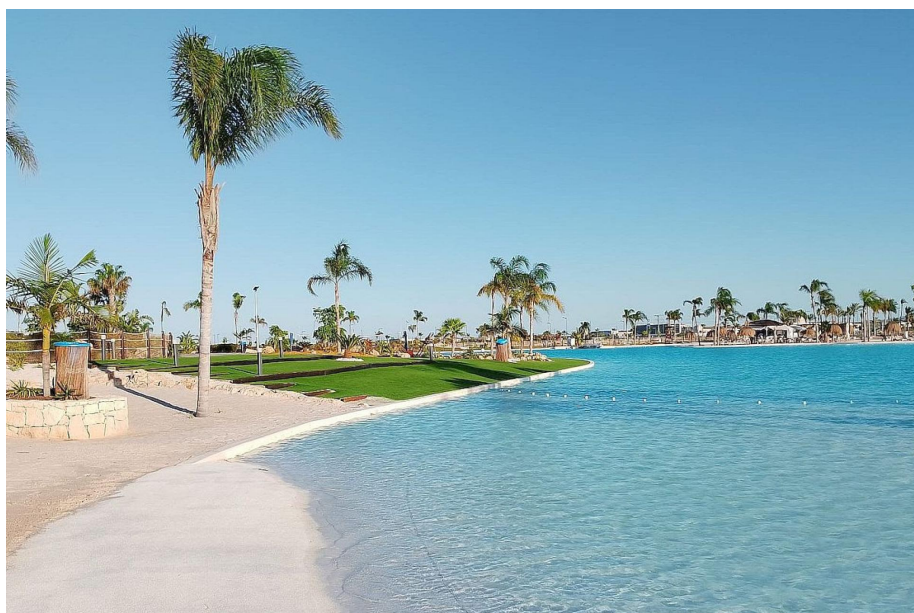

2 sypialnia Mieszkanie z balkonem in Santa Rosalía Resort

Ref: MVS-574

285.000€

Rodzaj sprzedaży :	Nowa konstrukcja	basen :	wspólny	Obszar dom :	88m ²
Rok budowy :	2025	Ogród :	bez ogrodu	Obszar taras :	17,14m ²
Świadectwo energetyczne :	W aplikacji	Perspektywa :	widok na jezioro	Lotnisko :	97 km
Sypialnie :	2	Parking :	miejsce parkingowe podziemne z komórką lokatorską	Plaża :	4 km
Łazienki :	2			Miasto :	1 km
				golf :	1 km

kompletna instalacja klimatyzacji

wszystkie sprzęty kuchenne

ogrzewanie podłogowe w łazienkach

Apartamenty oferują panoramiczny widok na basen, obszary wspólne oraz, w zależności od piętra, okolicę i piękne jezioro Santa Rosalía. Każdy apartament charakteryzuje się najnowocześniejszym designem stworzonym przez znanego Zorg Arquitectos. Najwyższej jakości materiały wiodących na rynku marek zapewniają luksusowe doznania. Ekskluzywna lokalizacja gwarantuje wysoki popyt i atrakcyjny potencjał inwestycyjny.