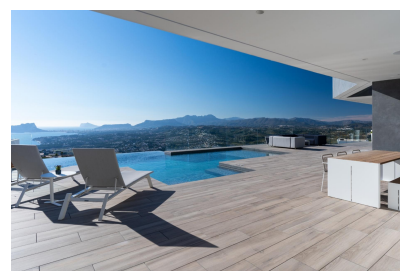

4 sypialnia Willa in Benitachell - Cumbre del Sol

Ref: MVS-599

3.000.000
€

Rodzaj sprzedaży : Nowa konstrukcja

Świadectwo energetyczne : W aplikacji

Sypialnie : 4

Łazienki : 6

basen : nieskończoność

Ogród : prywatny ogród

Perspektywa : Widok na morze

Parking : garaż podziemny z piwnicą

Obszar dom : 234,25m²

Obszar teren : 1168m²

Obszar taras : 233+138+75m²

Lotnisko : 98 km

Plaża : 2 km

Miasto : 2 km

golf : 7 km

☒ kompletna instalacja klimatyzacji

☒ wszystkie sprzęty kuchenne

☒ rolety elektryczne