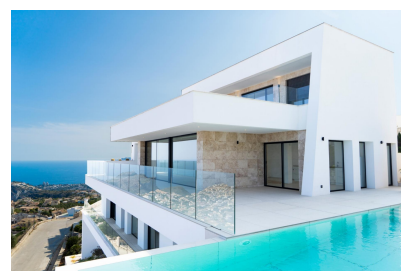

5 sypialnia Willa in Benitachell - Cumbre del Sol

Ref: MVS-829

2.500.000
€

Rodzaj sprzedaży : Nowa konstrukcja

Świadectwo energetyczne : W aplikacji

Sypialnie : 5

Łazienki : 6

basen : nieskończoność

Ogród : prywatny ogród

Perspektywa : Widok na morze

Parking : garaż podziemny z piwnicą

Obszar dom : 270,55m²

Obszar teren : 1058m²

Obszar taras : 295+118+6m²

Lotnisko : 98 km

Plaża : 2 km