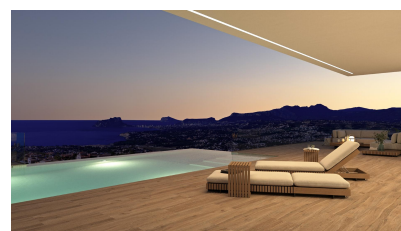

3 sypialnia Willa in Benitachell - Cumbre del Sol

Ref: MVS-964

2.456.000
€

Rodzaj sprzedaży : Nowa konstrukcja

Świadectwo energetyczne : W aplikacji

Sypialnie : 3

Łazienki : 4

basen : nieskończoność

Ogród : prywatny ogród

Perspektywa : Widok na morze

Parking : garaż podziemny z piwnicą

Obszar dom : 207,60m²

Obszar teren : 1020m²

Obszar taras : 289+147+64m²

Lotnisko : 98 km

Plaża : 2 km

Miasto : 2 km

golf : 7 km

☒ kompletna instalacja klimatyzacji

☒ wszystkie sprzęty kuchenne

☒ rolety elektryczne