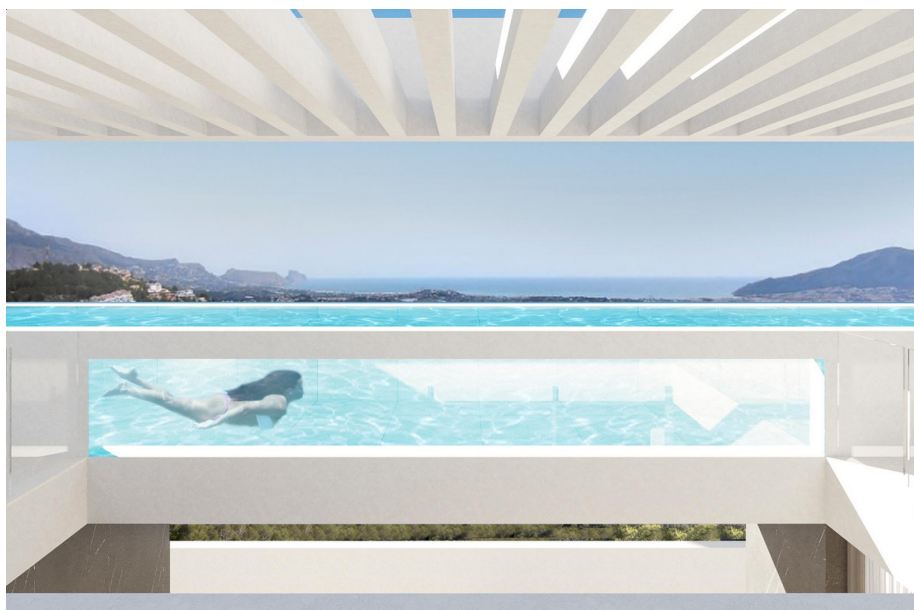

2 sypialnia Mieszkanie z tarasem na dachu in Altea

Ref: MVS-299

495.770€

Rodzaj sprzedaży : Nowa konstrukcja

Rok budowy : 2025

Świadectwo energetyczne : W aplikacji

Sypialnie : 2

Łazienki : 2

basen : prywatny

Ogród : prywatny ogród

Orientacja : Nie dotyczy

Perspektywa : Widok na morze

Parking : miejsce parkingowe podziemne z komórką lokatorską

Obszar dom : 93,5m²

Obszar taras : 41m²

Obszar solarium : 46,5m²