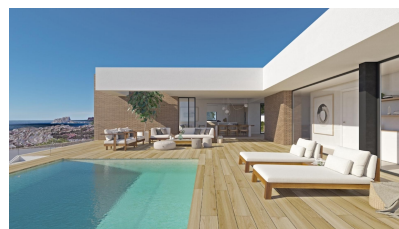

# 3 sypialnia Willa in Benitachell - Cumbre del Sol

Ref: MVS-130

**1.871.000**  
€

**Rodzaj sprzedaży :** Nowa konstrukcja

**Świadectwo energetyczne :** W aplikacji

**Sypialnie :** 3

**Łazienki :** 4

**basen :** nieskończoność

**Ogród :** prywatny ogród

**Perspektywa :** Widok na morze

**Parking :** garaż podziemny z piwnicą

**Obszar dom :** 190m<sup>2</sup>

**Obszar teren :** 951m<sup>2</sup>

**Obszar taras :** 189+170+63m<sup>2</sup>