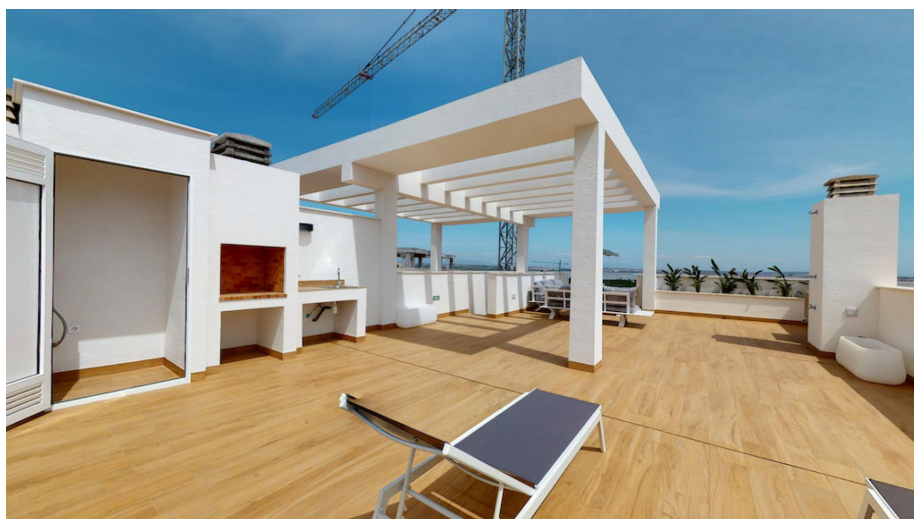

## 2 sypialnia Mieszkanie z tarasem na dachu in Torre Vieja

Ref: MVS-455

319.900€

**Rodzaj  
sprzedaży :** Nowa  
konstrukcja

**Rok budowy :** 2025

**Świadectwo  
energetyczne :** W aplikacji

**Sypialnie :** 2

**Łazienki :** 2

**basen :** wspólny

**Ogród :** wspólny ogród

**Perspektywa  
:** widok na  
jezioro

**Parking :** opcjonalne  
miejsce w  
parkingu  
podziemnym

**Obszar dom :** 74m<sup>2</sup>

**Obszar taras :** 18m<sup>2</sup>