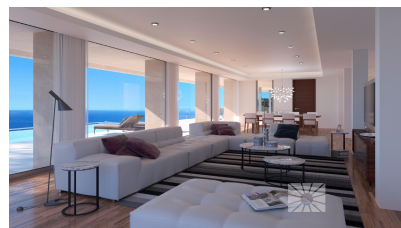

# 6 sypialnia Willa in Benitachell - Cumbre del Sol

Ref: MVS-227

**3.882.000**  
€

**Rodzaj sprzedaży :** Nowa konstrukcja

**Świadectwo energetyczne :** W aplikacji

**Sypialnie :** 6

**Łazienki :** 7

**basen :** nieskończoność