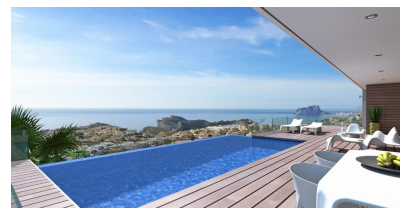

3 sypialnia Willa in Benitachell - Cumbre del Sol

Ref: MVS-174

2.184.000
€

Rodzaj sprzedaży : Nowa konstrukcja

Świadectwo energetyczne : W aplikacji

Sypialnie : 3

Łazienki : 4

basen : nieskończoność

Ogród : prywatny ogród

Perspektywa : Widok na morze

Parking : garaż podziemny z piwnicą

Obszar dom : 194,40m²

Obszar teren : 823m²

Obszar taras : 226+81+45m²

Lotnisko : 98 km

Plaża : 2 km

Miasto : 2 km

golf : 7 km

☒ kompletna instalacja klimatyzacji

☒ wszystkie sprzęty kuchenne

☒ rolety elektryczne