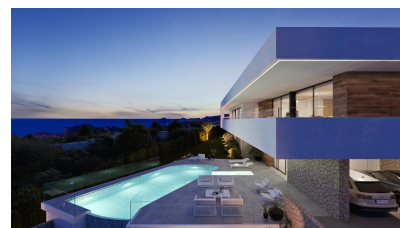

# 3 sypialnia Willa in Benitachell - Cumbre del Sol

Ref: MVS-172

**1.914.000**  
€

**Rodzaj sprzedaży :** Nowa konstrukcja

**Świadectwo energetyczne :** W aplikacji

**Sypialnie :** 3

**Łazienki :** 4

**basen :** nieskończoność

**Ogród :** prywatny ogród

**Perspektywa :** Widok na morze

**Parking :** garaż podziemny z piwnicą

**Obszar dom :** 183,55m<sup>2</sup>

**Obszar teren :** 963m<sup>2</sup>

**Obszar taras :** 231+114+83m<sup>2</sup>